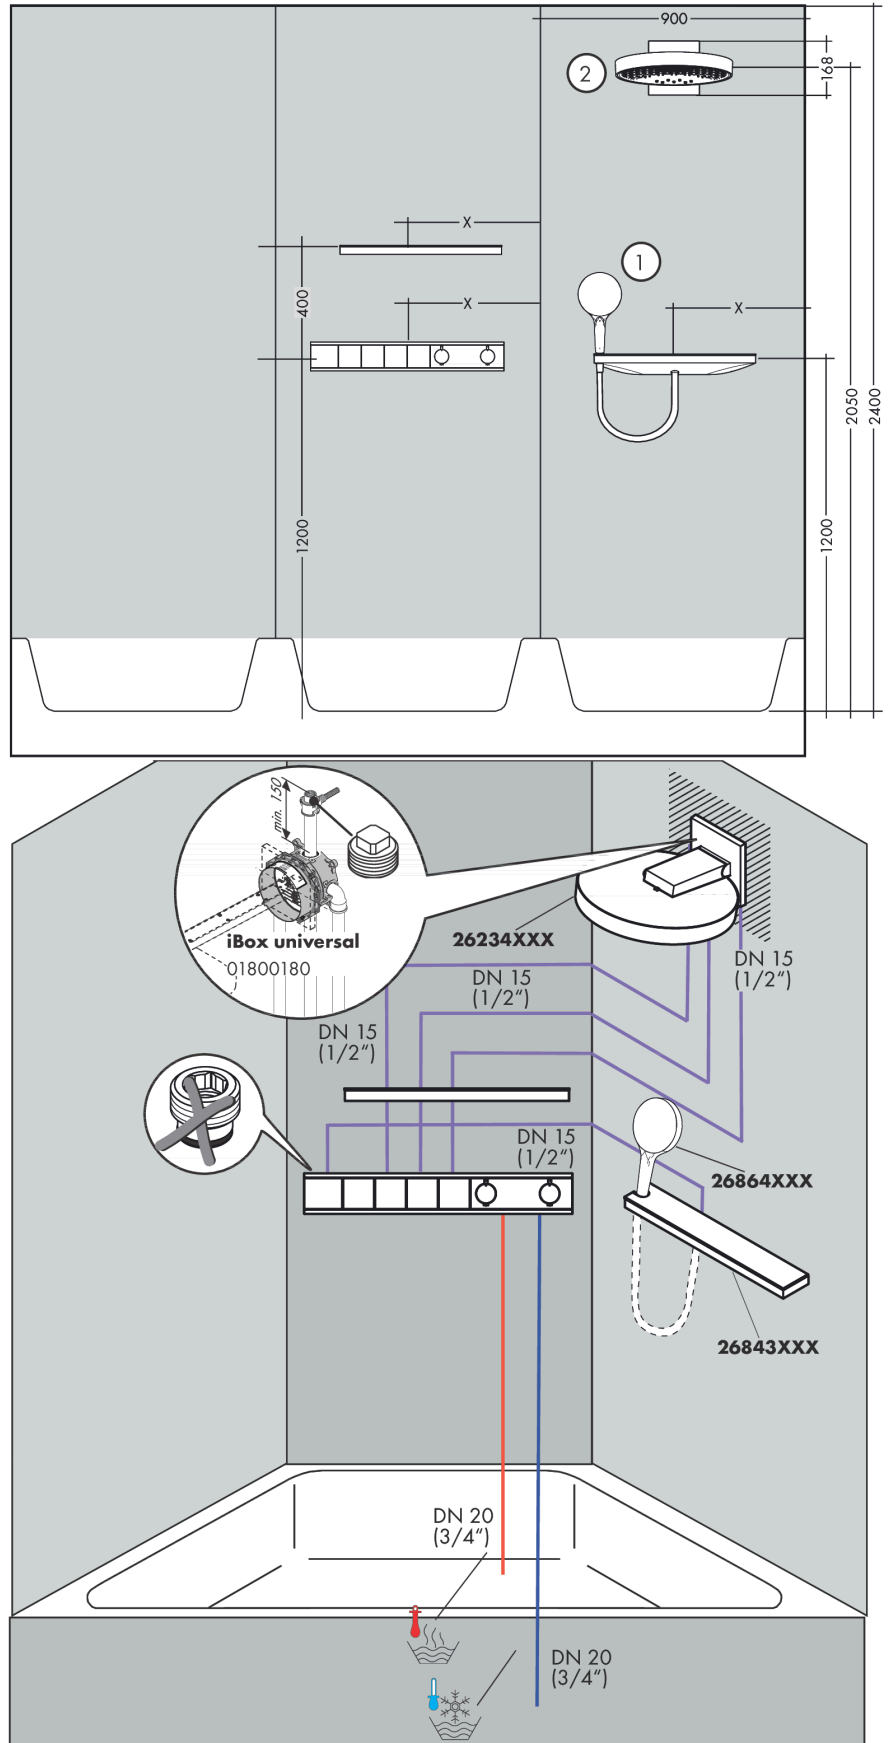

### Maattekening

**RainSelect**  
**thermostaat inbouw voor 4 functies**  
 Oppervlakte finish: **Brushed Bronze**

Artikelnummer: **15382140**

**Inbouwvoorbeeld**

**RainSelect**  
 1531218X / 15382XXX

**RainSelect**  
**thermostaat inbouw voor 4 functies**