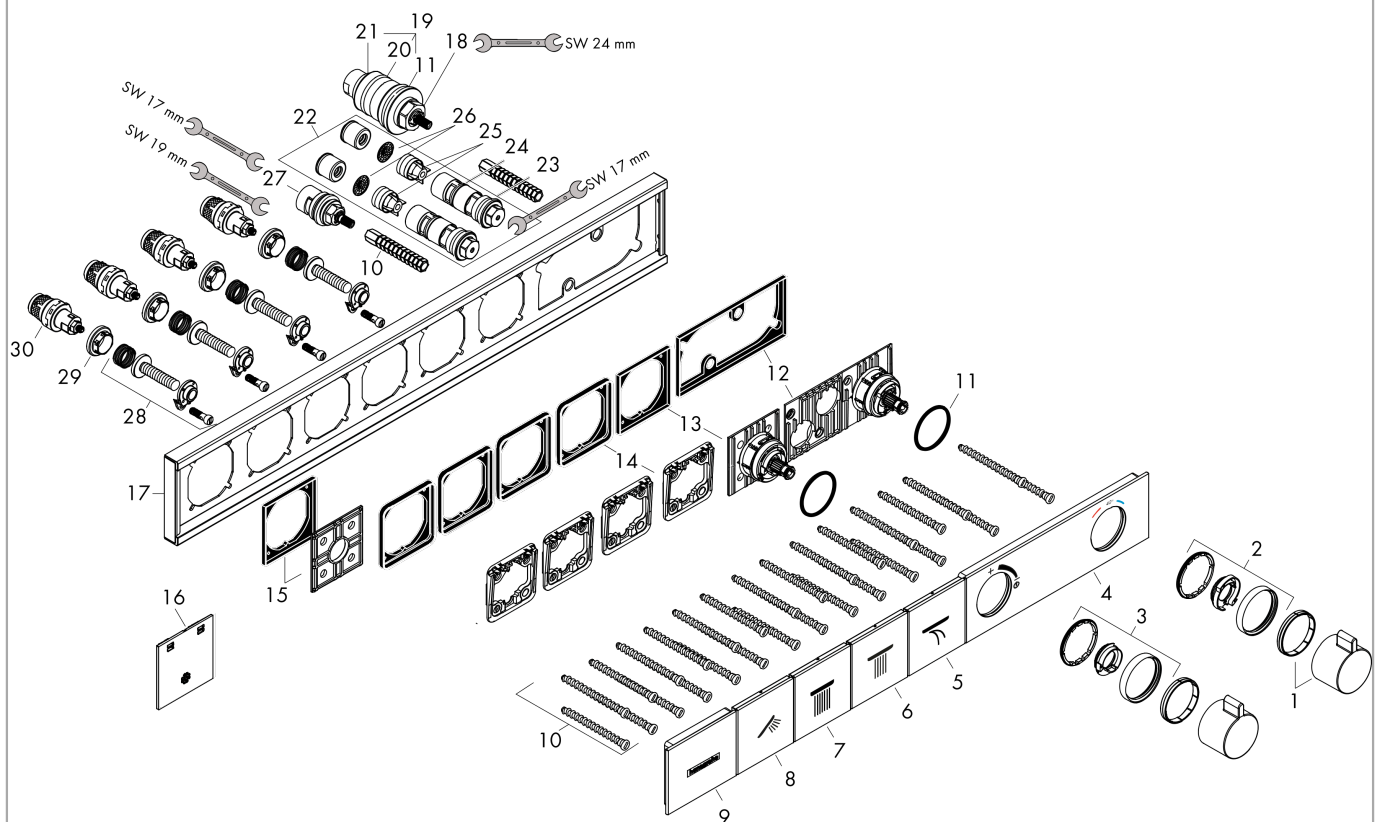

RainSelect
thermostaat inbouw voor 4 functies

Oppervlakte finish: **Brushed Bronze**   Artikelnummer: **15382140**

Explosietekening

Bouwjaar: >04/20

RainSelect

thermostaat inbouw voor 4 functies

Oppervlakte finish: **Brushed Bronze**

Artikelnummer: **15382140**

Reserveonderdelenlijst

Bouwjaar: >04/20

Regel	Beschrijving	Artikelnummer	Prijs incl. BTW	VE
1	thermostaatgreep	92215140	-	1
2	aanslagring	93112140	-	1
3	aanslagring	93113140	-	1
4	afdekkap	93105140	-	1
5	symbool Watervalstraal	93305140	-	1
6	symbool Hoofdouche	93499140	-	1
7	symbool Hoofdouche Rain groot	93107140	-	1
8	symbool Handdouche	93106140	-	1
9	afdekkap	93501140	-	1
10	bevestigingsmateriaal	93102000	-	1
11	O-ring 38x2,5	98198000	-	1
12	greepadapter	93109000	-	1
13	greepadapter	93315000	-	1
14	wandhouder	93111000	-	1
15	wandhouder	93314000	-	1
16	montagehulp	93417000	-	1
17	rozet	93317140	-	1
18	temperatuur regeleenheid	96633000	-	1
19	dichtingsset	96636000	-	1
20	O-ring 34x2	98383000	-	1
21	O-ring 26x2	98147000	-	1
22	service eenheid	93406000	-	1
23	O-ring 20x2	98165000	-	1
24	O-ring 20x1,5	98197000	-	1
25	terugslagklep	96655000	-	1
26	zeef	97367000	-	1
27	bovendeel	98536000	-	1
28	Select-Adapter	93103000	-	1
29	moer	98368000	-	1
30	bovendeel	95758000	-	1
31	neksproeier	93498000	-	1
a	Basisset	15312180	-	1
b	Kranenvet	90920000	-	1
c	verlengset 25 mm	93434000	-	1